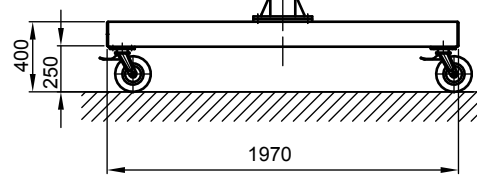

B - B

Kran	LPK 1250 kg x 3000 mm (Storlekar 2)
design bas	H2/B3
Insatsplats	inomhusanvändning
villkor i omgivningen	-5° C upp till +40° C, utan extra tillval
telfer + åkverk	GM 4 1250.4-2/HF 14
FEM grupp	1Am / M4
tväråk	manuell
lyft	1 / 4 m/min
total vikt	486 kg (därav telfer + åkverk 51 kg)
Driftspänning	3/PE ~50 Hz 400 V (TN-S)
total strömförbrukning	0,9 kW
Startström för spänningsfallsberäkning	11,5 A (I _{A_HU} * cos phi)